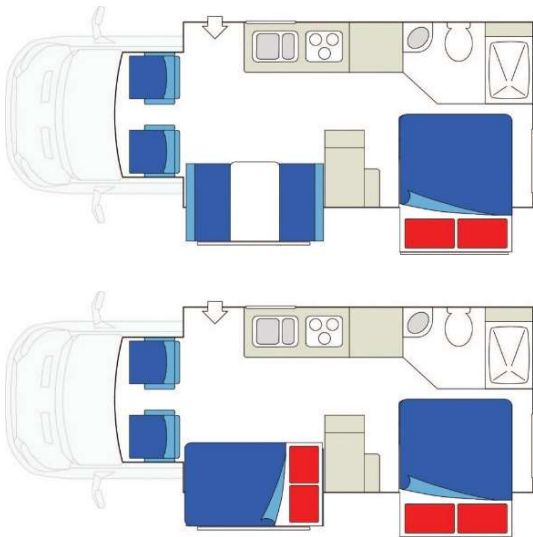

Super Van Camper (SVC) – mit Slideout

(nicht in Whitehorse)

Beispielbilder

Belegung

Empfohlen für 2 Erwachsene + 1-2 Kleinkinder

4 Sitzgurte

Bett im Heck (m) 1.52 x 2.03

Bett Essecke umgebaut (m) 1.04 x 1.68

Baby-/Kindersitz möglich (Details auf Anfrage)

Ausstattung / Einrichtung

Kühlschrank / Gefrierfach

Gasherd (3 Platten) / Backofen oder Mikrowelle mit Heissluft

Warmwasser Heizung

Dusche/WC

Radio / AUX / USB

Fahrzeugdaten

Aussenlänge (m / ft) 7.60 / 25.00

Aussenbreite (m / ft) 2.60 / 8.60

Aussenhöhe (m / ft) 3.40 / 11.30

Innenhöhe (m / ft) 2.00 / 6.10

Frischwassertank (l) 167

Schwarzwassertank (l) 132

Grauwassertank (l) 132